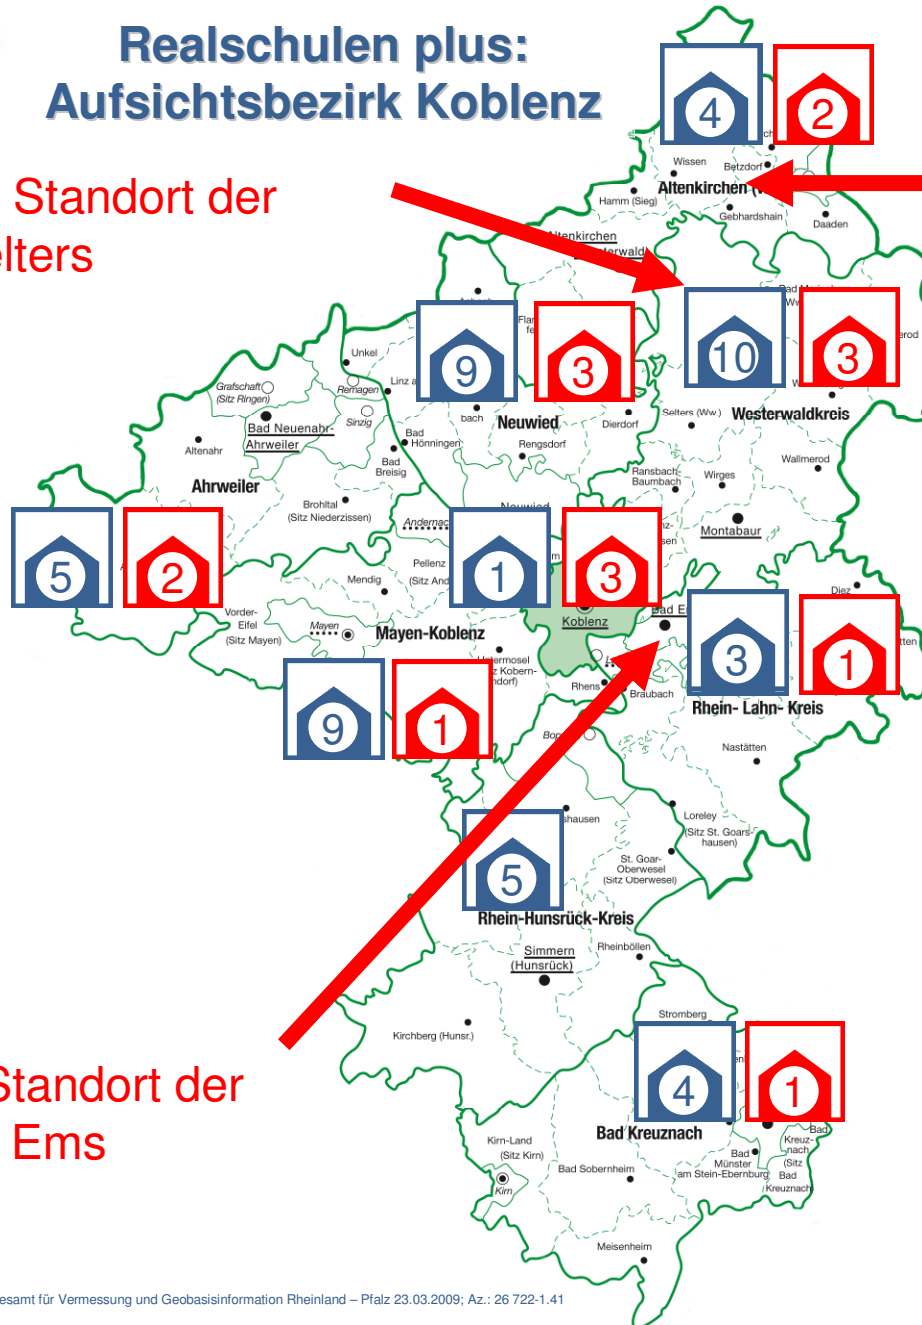

Realschulen plus: Aufsichtsbezirk Koblenz

IGS am Standort der
RS+ Selters

IGS am Standort
der RS+ Kirchen

Schuljahr 2009/2010:

- Landkreis Altenkirchen: 5
- Landkreis Neuwied: 9
- Westerwaldkreis: 11
- Landkreis Ahrweiler: 5
- Landkreis Mayen-Koblenz: 9
- Stadt Koblenz: 1
- Rhein-Lahn-Kreis: 4
- Rhein-Hunsrück-Kreis: 5
- Landkreis Bad Kreuznach: 4

Schuljahr 2010/2011:

- Landkreis Altenkirchen: 2
- Landkreis Neuwied: 3
- Westerwaldkreis: 3
- Landkreis Ahrweiler: 2
- Landkreis Mayen-Koblenz: 1
- Stadt Koblenz: 3
- Rhein-Lahn-Kreis: 1
- Landkreis Bad Kreuznach: 1