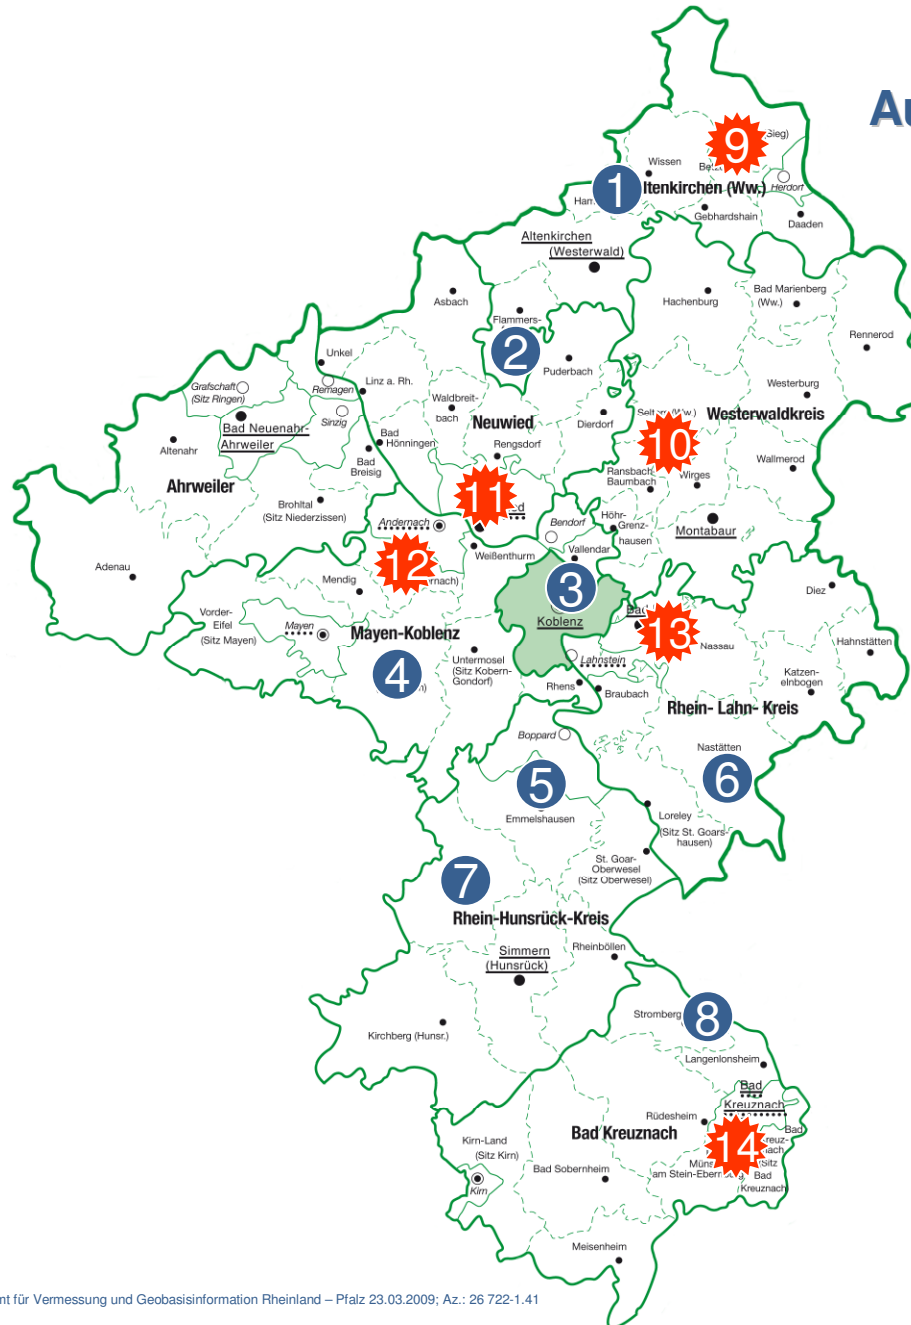

Realschulen plus: Aufsichtsbezirk Koblenz

IGS am Standort der
RS+ Selters

IGS am Standort
der RS+ Kirchen

Schuljahr 2009/2010:

- Landkreis Altenkirchen: 5
- Landkreis Neuwied: 9
- Westerwaldkreis: 11
- Landkreis Ahrweiler: 5
- Landkreis Mayen-Koblenz: 9
- Stadt Koblenz: 1
- Rhein-Lahn-Kreis: 4
- Rhein-Hunsrück-Kreis: 5
- Landkreis Bad Kreuznach: 4

Schuljahr 2010/2011:

- Landkreis Altenkirchen: 2
- Landkreis Neuwied: 3
- Westerwaldkreis: 3
- Landkreis Ahrweiler: 2
- Landkreis Mayen-Koblenz: 1
- Stadt Koblenz: 3
- Rhein-Lahn-Kreis: 1
- Landkreis Bad Kreuznach: 1

IGS am Standort der
RS+ Bad Ems

Schuljahr 2009/2010:

- 1 Hamm (Sieg)
- 2 Horhausen
- 3 Koblenz
- 3 Polch
- 5 Emmelshausen
- 6 Nastätten
- 7 Kastellaun
- 8 Stromberg

Optionen für das
Schuljahr 2010/2011:

- 9 Betzdorf/Kirchen
- 10 Selters
- 11 Neuwied
- 12 Plaidt
- 13 Bad Ems/Nassau
- 14 Bad Kreuznach