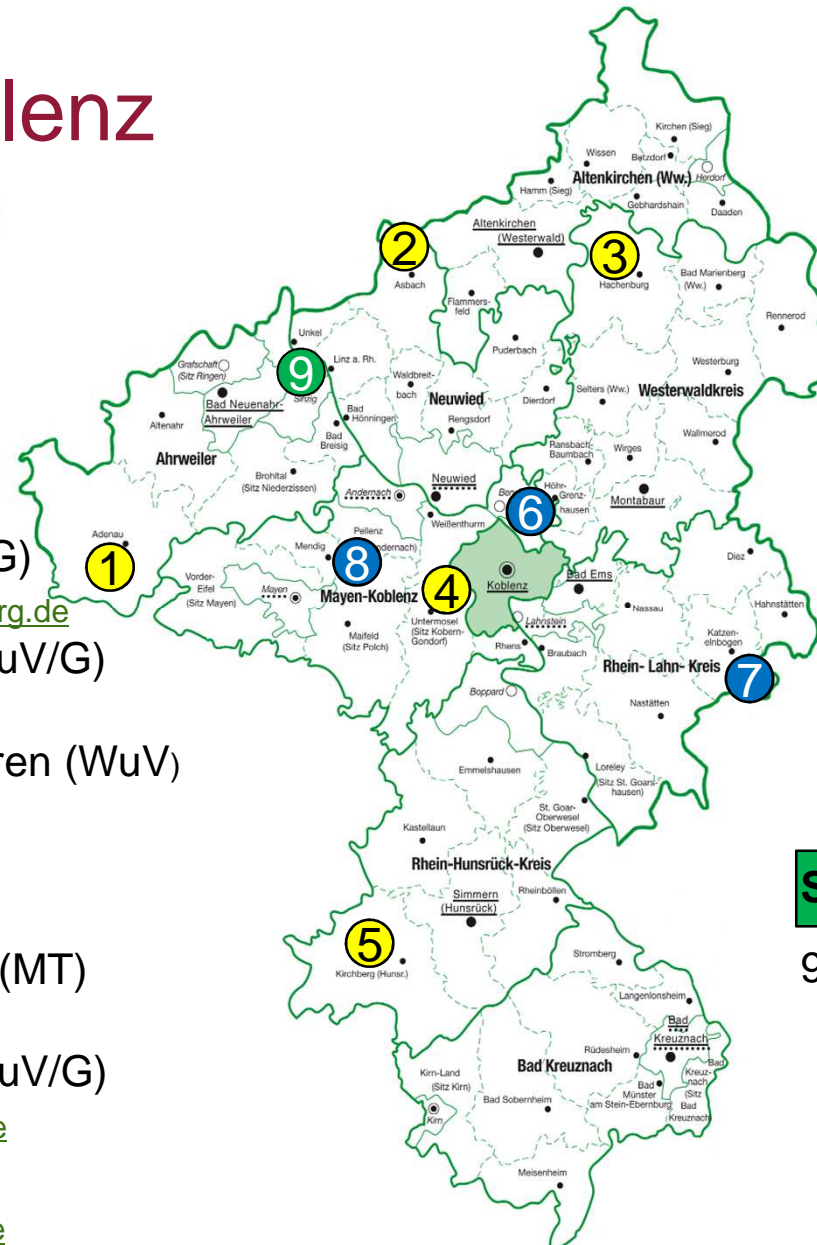

4 Koblenz-Gondorf (WuV/G)

[www.rsplus-untermosel.de](http://www.rsplus-untermosel.de)

5 Sohren-Büchenbeuren (WuV)

[www.inrealplus.de](http://www.inrealplus.de)

## Schuljahr 2012/13

6 Höhr-Grenzhausen (MT)

[ebr-hg.de](http://ebr-hg.de)

7 Katzenelnbogen (WuV/G)

[www.rs-katzenelnbogen.de](http://www.rs-katzenelnbogen.de)

8 Mendig (TI)

[www.realschule-mendig.de](http://www.realschule-mendig.de)

# Bezirk Neustadt a.d. Weinstraße