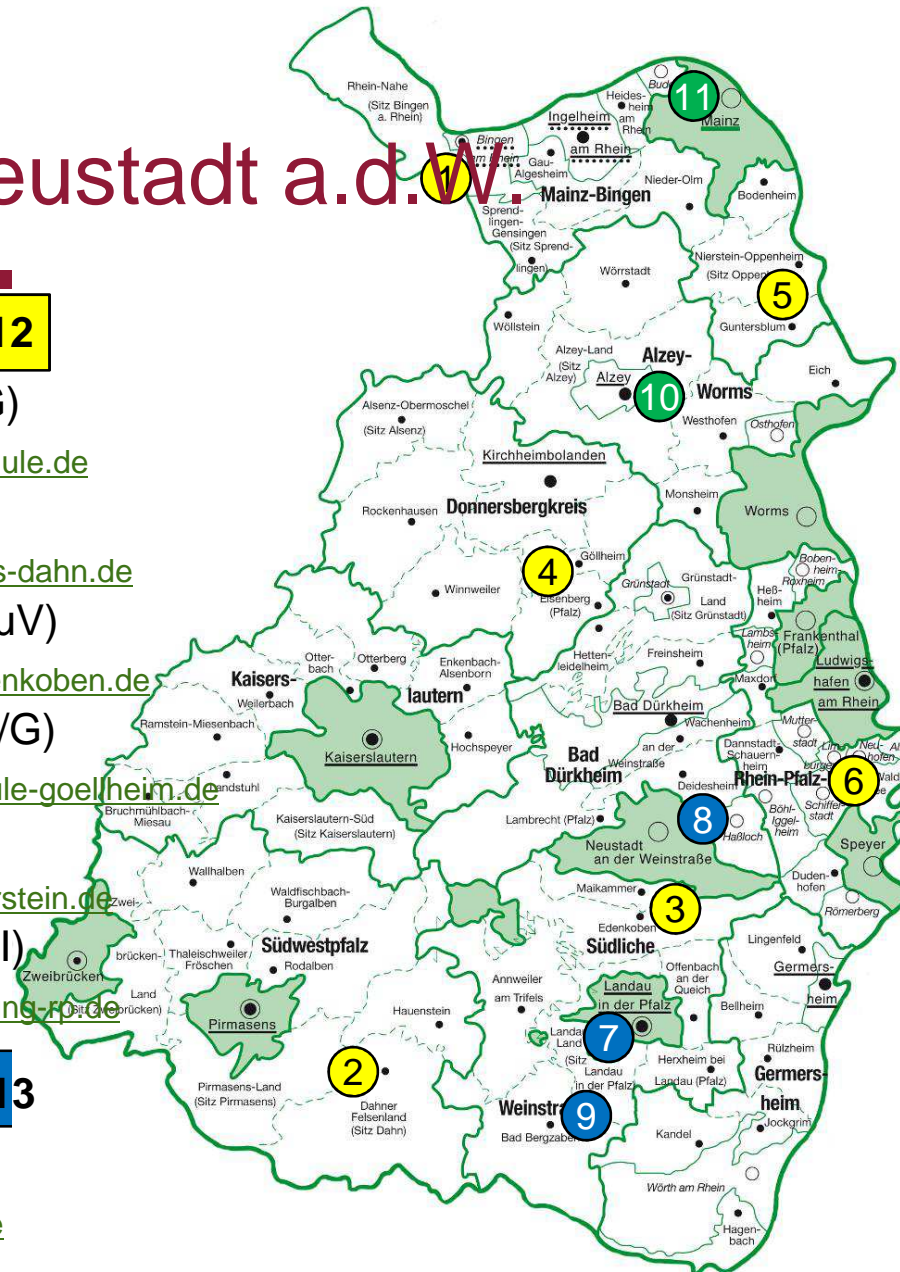

Bezirk Neustadt a.d. Weinstraße

Schuljahr 2011/12

1. 1 Bingen (WuV/G)
   www.rochus-realschule.de
2. 2 Dahn (WuV/G)
   www.realschule-plus-dahn.de
3. 3 Edenkoben (WuV)
   www.realschule-edenkoben.de
4. 4 Göllheim (WuV/G)
   www.gutenbergschule-goellheim.de
5. 5 Nierstein (TI)
   www.realschule-nierstein.de
6. 6 Schifferstadt (TI)
   rs-schifferstadt.bildungs-rp.de

Schuljahr 2013/13

1. 7 Landau (TI)
   www.kars-landau.de

8 Haßloch (WuV/G)

www.rs-plus-hassloch.de

9 Bad Bergzabern (G)

www.schulebza.de/realschule2

Schuljahr 2013/14*

10 Alzey (G)

www.realschuleplus-alzey.de

11 Mainz (WuV/G)

www.kkr-mainz.de

* Option zur Errichtung einer Fachoberschule